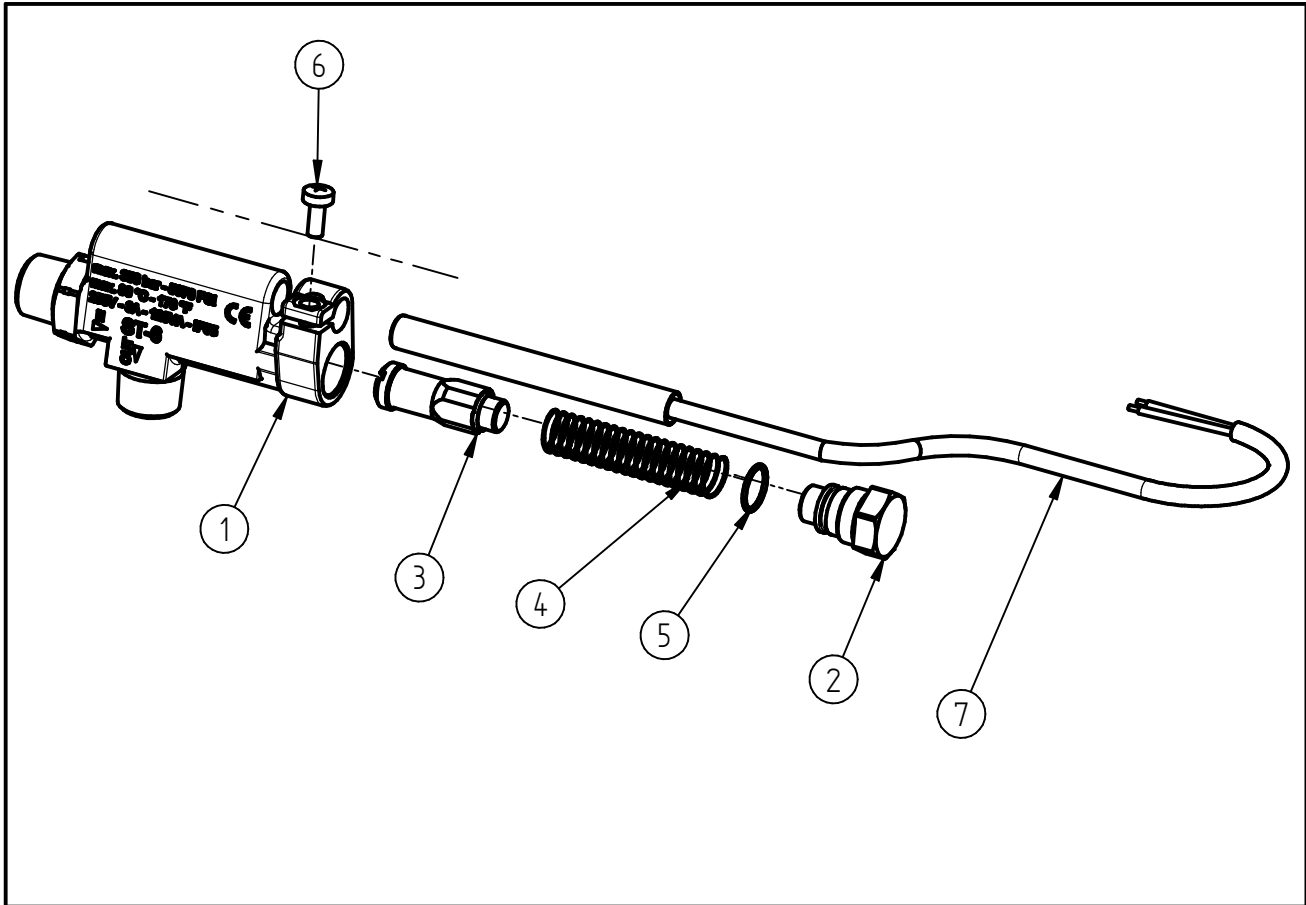

Spare Parts  
**Flowswitch ST-6**  
 Item-No. 200006703

Pos.	Item-No.	Description
1	010003352	Brass housing ST-6 3/8" NPT 2017
2	010003355	Sealing screw ST-6
3	200006490	Float with magnet
4	060000700	Spring ST-6
5	050000022	O-ring 11x1 EPDM 70 Shore
6	040001260	Screw M4x10 ISO 7045 verzinkt
7	200006436	Reed switch complete ST-6 brass